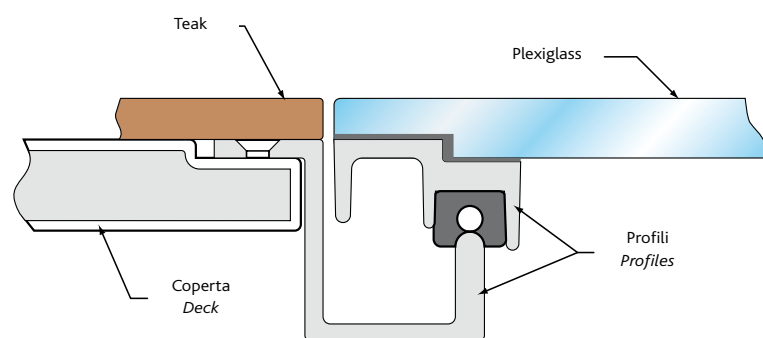

BOCCAPORTO CON PLEXIGLASS 5410 V
IMBARCAZIONI CON COPERTA RIVESTITA IN TEAK
PLEXIGLASS HATCHES 5410 V BOATS WITH TEAK DECK

Caratteristiche:

- telai in lega di alluminio;
- plexiglass colore grigio fumé sp. 15 mm serigrafato colore nero;
- verniciatura bianco RAL 9010 (altri colori a richiesta);
- cerniere in acciaio inox AISI 316 con copricerniere lucide a specchio;
- doppio pistone a gas in acciaio inox AISI 316 per apertura a 90°;
- certificato CE;
- disponibile nelle misure standard o su richiesta.

Features:

- made in aluminium;
- tanned acrylic thickness 15 mm with black serigraphy;
- aluminium painted white RAL 9010 (other colours on request);
- 316 stainless steel mirror polished raised surface hinges with removable cover plate;
- two 316 stainless steel gas springs opening 90°;
- CE certificate;
- available in standard sizes or custom made.

art. ref.	luce netta clear opening	taglio scafo cut out size	ingombro totale overall dimensions
5410.A V	290 x 190	390 x 290	440 x 340
5410.B V	500 x 500	600 x 600	650 x 650
5410.C V	600 x 600	690 x 690	740 x 740
5410.D V	430 x 430	510 x 510	560 x 560

BOCCAPORTO CON PLEXIGLASS 5410 O
IMBARCAZIONI CON COPERTA VERNICIATA
PLEXIGLASS HATCHES 5410 O FLUSH WITH PAINTED DECK

Caratteristiche:

- telai in lega di alluminio;
- plexiglass colore grigio fumé sp. 15 mm serigrafato colore nero;
- verniciatura bianco RAL 9010 (altri colori a richiesta);
- cerniere a filo in acciaio inox AISI 316 verniciate colore nero;
- doppio pistone a gas in acciaio inox AISI 316 per apertura a 90°;
- certificato CE;
- disponibile nelle misure standard o su richiesta.