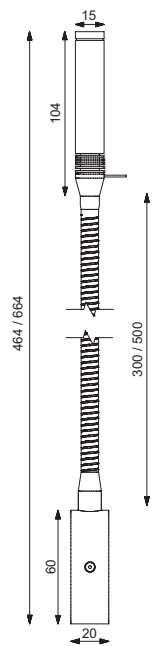

### LED Flexleuchte 07-1

Leseleuchte, Kartentischleuchte, stufenlos über den Soft-Taster dimmbar, Memoryfunktion für die letzte Lichteinstellung, angenehme warmweiße (3000K) Lichtfarbe ohne UV-Anteil, Farbwechsel (weiß/rot), geringe Leistungsaufnahme, flexibler, frei biegbarer Arm, USB-Lader, Spannungsstabilisierung integriert.

- High-Power LED 3 Watt, Ø Lebensdauer über 50.000 Stunden
- Lichtausbeute 250 lm
- Anschluss: 9-32 V DC, (12 V oder 24 V Bordnetz)
- Material: Aluminium, Messing, Kunststoff
- Oberflächen: chrom-glanz, chrom-matt oder gold-glanz
- Lederüberzüge: ohne, schwarz oder braun
- Frei biegbar

- High-Power LED 3 Watt, Ø Lifespan over 50,000 hours
- Light output: 250 lm
- Connection: 9-32 V DC, (12 V or 24 V power on board)
- Material: aluminum, brass, plastic
- Surfaces: chrome gloss, chrome matt or gold gloss
- Leather coatings: without, black or brown
- freely flexible