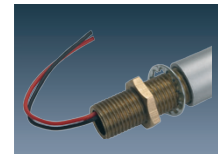

LED Flex 05-K

LED Flex 05-G

**LED Flex 05-K (Klemme) mit Nachlichtfunktion**

- Klemmflex mit 12V Stecker
- stufenlos über den integrierten Softtaster dimmbar
- mit Memory-Funktion
- umschaltbar zwischen weißem und farbigem Licht als Nachlicht
- angenehm warmweiße (3.000 K) High-Power LEDs 3 x 1 W
- Länge flexibler Arm: 300 mm
- anschlussfertig für 10 - 30 Volt DC

*LED Flex 05-K (clamp) with night light function*

- clamp Flex with 12V plug
- infinitely variable dimming via the integrated Soft switch
- with memory function
- switch between white and colored light as a night light
- pleasant warm white (3.000 K) High-Power LEDs 3 x 1 W
- length of flexible arm: 300 mm
- ready for 10 - 30 Volt DC

**LED Flex 05-G (Gewinde) mit Nachlichtfunktion**

- Wandanbau mit Gewindeanschluss M10x1-25 mm
- stufenlos über den integrierten Softtaster dimmbar
- mit Memory-Funktion
- umschaltbar zwischen weißem und rotem Licht
- angenehm warmweiße (3.000 K) High-Power LEDs 3 x 1 W
- Länge flexibler Arm: 300 mm
- anschlussfertig für 10 - 30 Volt DC

*LED Flex 05-G (thread) with night light function*

- wall mounting with screw tube M10x1-25 mm
- infinitely variable dimming via the integrated Soft switch
- with memory function
- switch between white and colored light as a night light
- pleasant warm white (3.000 K) High-Power LEDs 3 x 1 W
- length of flexible arm: 300 mm
- ready for 10 - 30 Volt DC