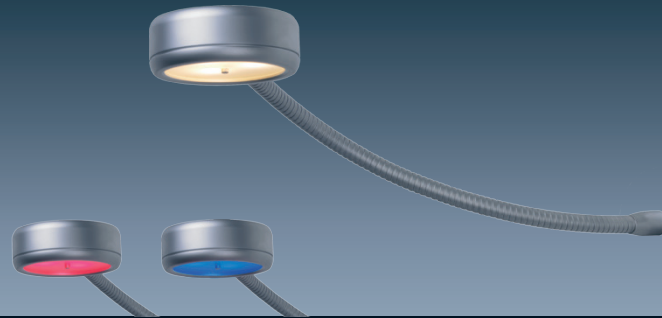

LED Flex 05-K

LED Flex 05-G

**LED Flex 05-K (Klemme) mit Nachlichtfunktion**

- Klemmflex mit 12V Stecker
- stufenlos über den integrierten Softtaster dimmbar
- mit Memory-Funktion
- umschaltbar zwischen weißem und farbigem Licht als Nachlicht
- angenehm warmweiße (3.000 K) High-Power LEDs 3 x 1 W
- Länge flexibler Arm: 300 mm
- anschlussfertig für 10 - 30 Volt DC

*LED Flex 05-K (clamp) with night light function*

- clamp Flex with 12V plug
- infinitely variable dimming via the integrated Soft switch
- with memory function
- switch between white and colored light as a night light
- pleasant warm white (3.000 K) High-Power LEDs 3 x 1 W
- length of flexible arm: 300 mm
- ready for 10 - 30 Volt DC

**LED Flex 05-G (Gewinde) mit Nachlichtfunktion**

- Wandanbau mit Gewindeanschluss M10x1-25 mm
- stufenlos über den integrierten Softtaster dimmbar
- mit Memory-Funktion
- umschaltbar zwischen weißem und rotem Licht
- angenehm warmweiße (3.000 K) High-Power LEDs 3 x 1 W
- Länge flexibler Arm: 300 mm
- anschlussfertig für 10 - 30 Volt DC

*LED Flex 05-G (thread) with night light function*

- wall mounting with screw tube M10x1-25 mm
- infinitely variable dimming via the integrated Soft switch
- with memory function
- switch between white and colored light as a night light
- pleasant warm white (3.000 K) High-Power LEDs 3 x 1 W
- length of flexible arm: 300 mm
- ready for 10 - 30 Volt DC