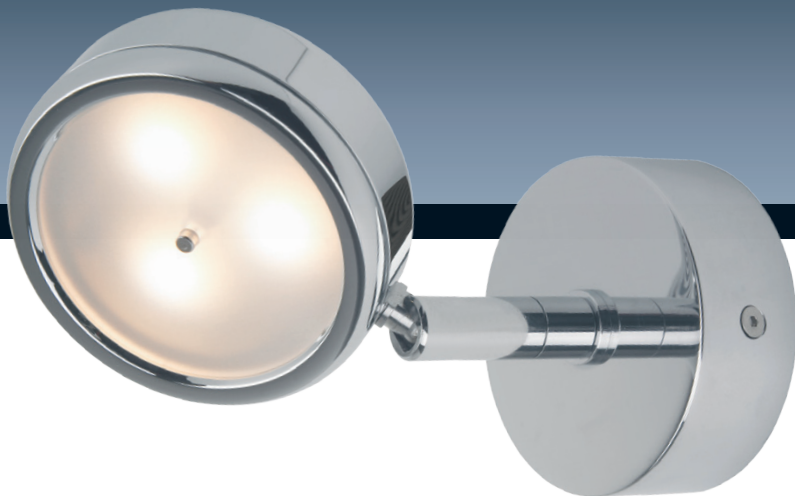

LED F5

#### Leseleuchte F5 mit Nachtlichtfunktion

- Kartentisch-Leuchte
- stufenlos über den integrierten Softtaster dimmbar
- mit Memory-Funktion
- umschaltbar zwischen weißem und farbigem Licht als Nachtlicht
- angenehm warmweiße (3.000 K) High-Power LEDs 3 x 1 W
- anschlussfertig für 10 - 30 Volt DC

#### Reading light F5 with night light function

- *Chart table light*
- *infinitely variable dimming via the integrated Soft switch*
- *with memory function*
- *switch between white and colored light as a night light*
- *pleasant warm white (3.000 K) High-Power LEDs 3 x 1 W*
- *ready for 10 - 30 Volt DC*